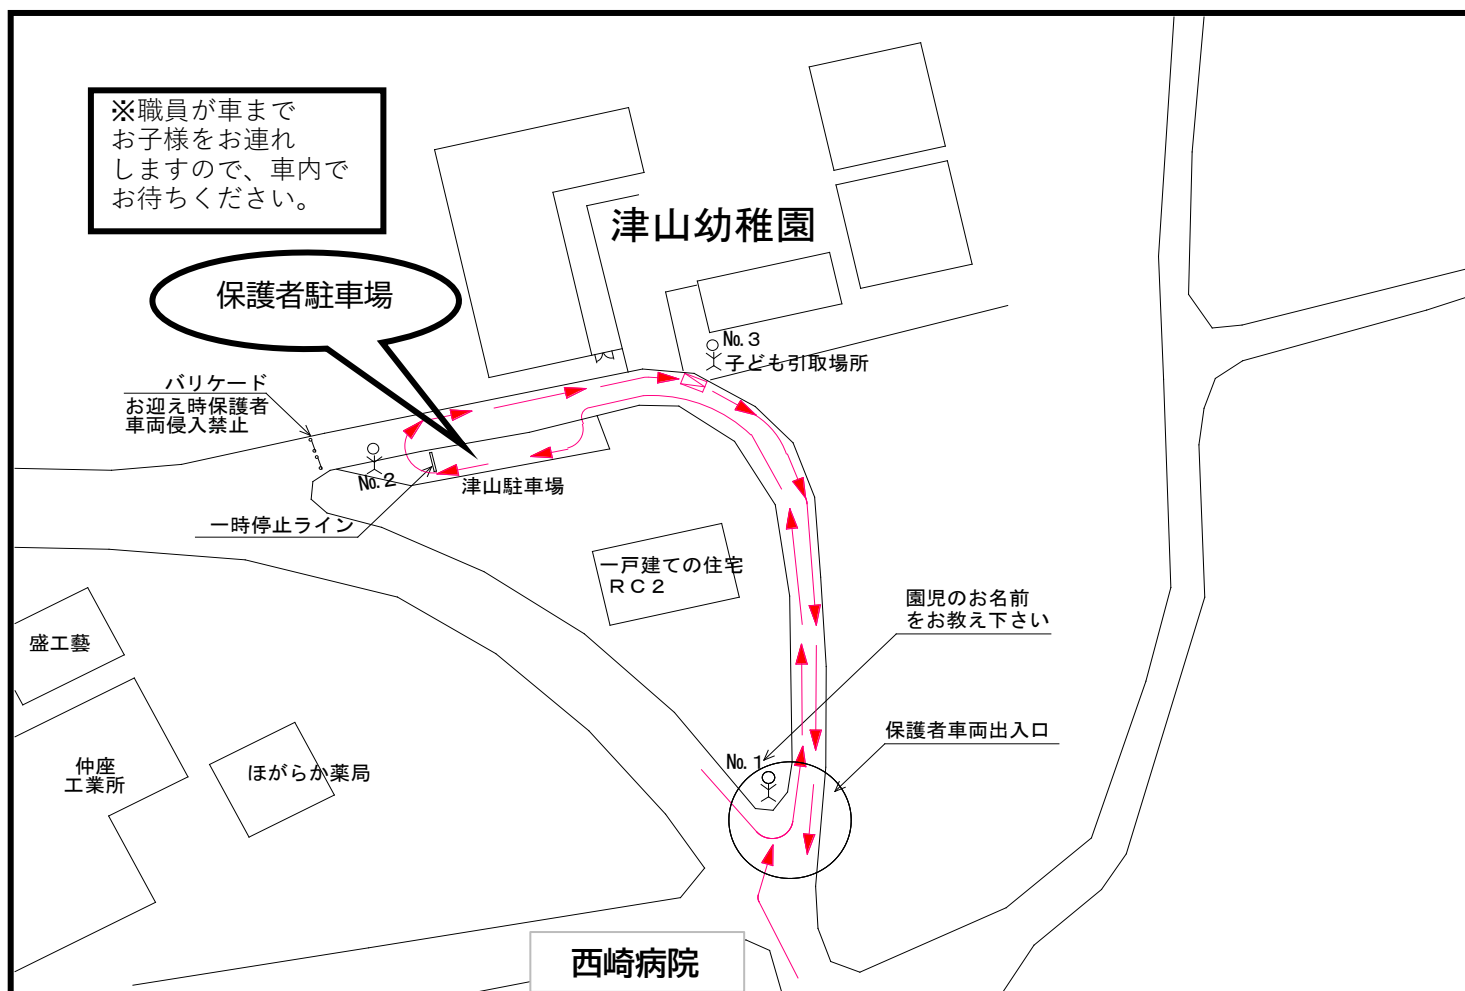

自主登園開始にあたり、新型コロナウイルス感染予防の観点から、降園時の自己送迎（13：30～14：30）をドライブスルー方式で行います。

<保護者駐車場について>

沖縄県警戒レベルが第3段階中は、保護者の園への立入りをご遠慮させていただきます。

また13：00～14：30の間、駐車場利用を制限いたします。（左記以外の時間帯はご利用できます。）

時間	駐車場	対応の仕方
13：00までのお迎え	利用可	インターホンにて対応
13:30～14:30	利用不可	自己送迎車のみ対応
14:30以降	利用可	インターホンにて対応

※沖縄県警戒レベルが第2段階以下になりましたら、通常のお迎えになります。
色々にご不便をおかけしますが、何卒よろしくお願い申し上げます。